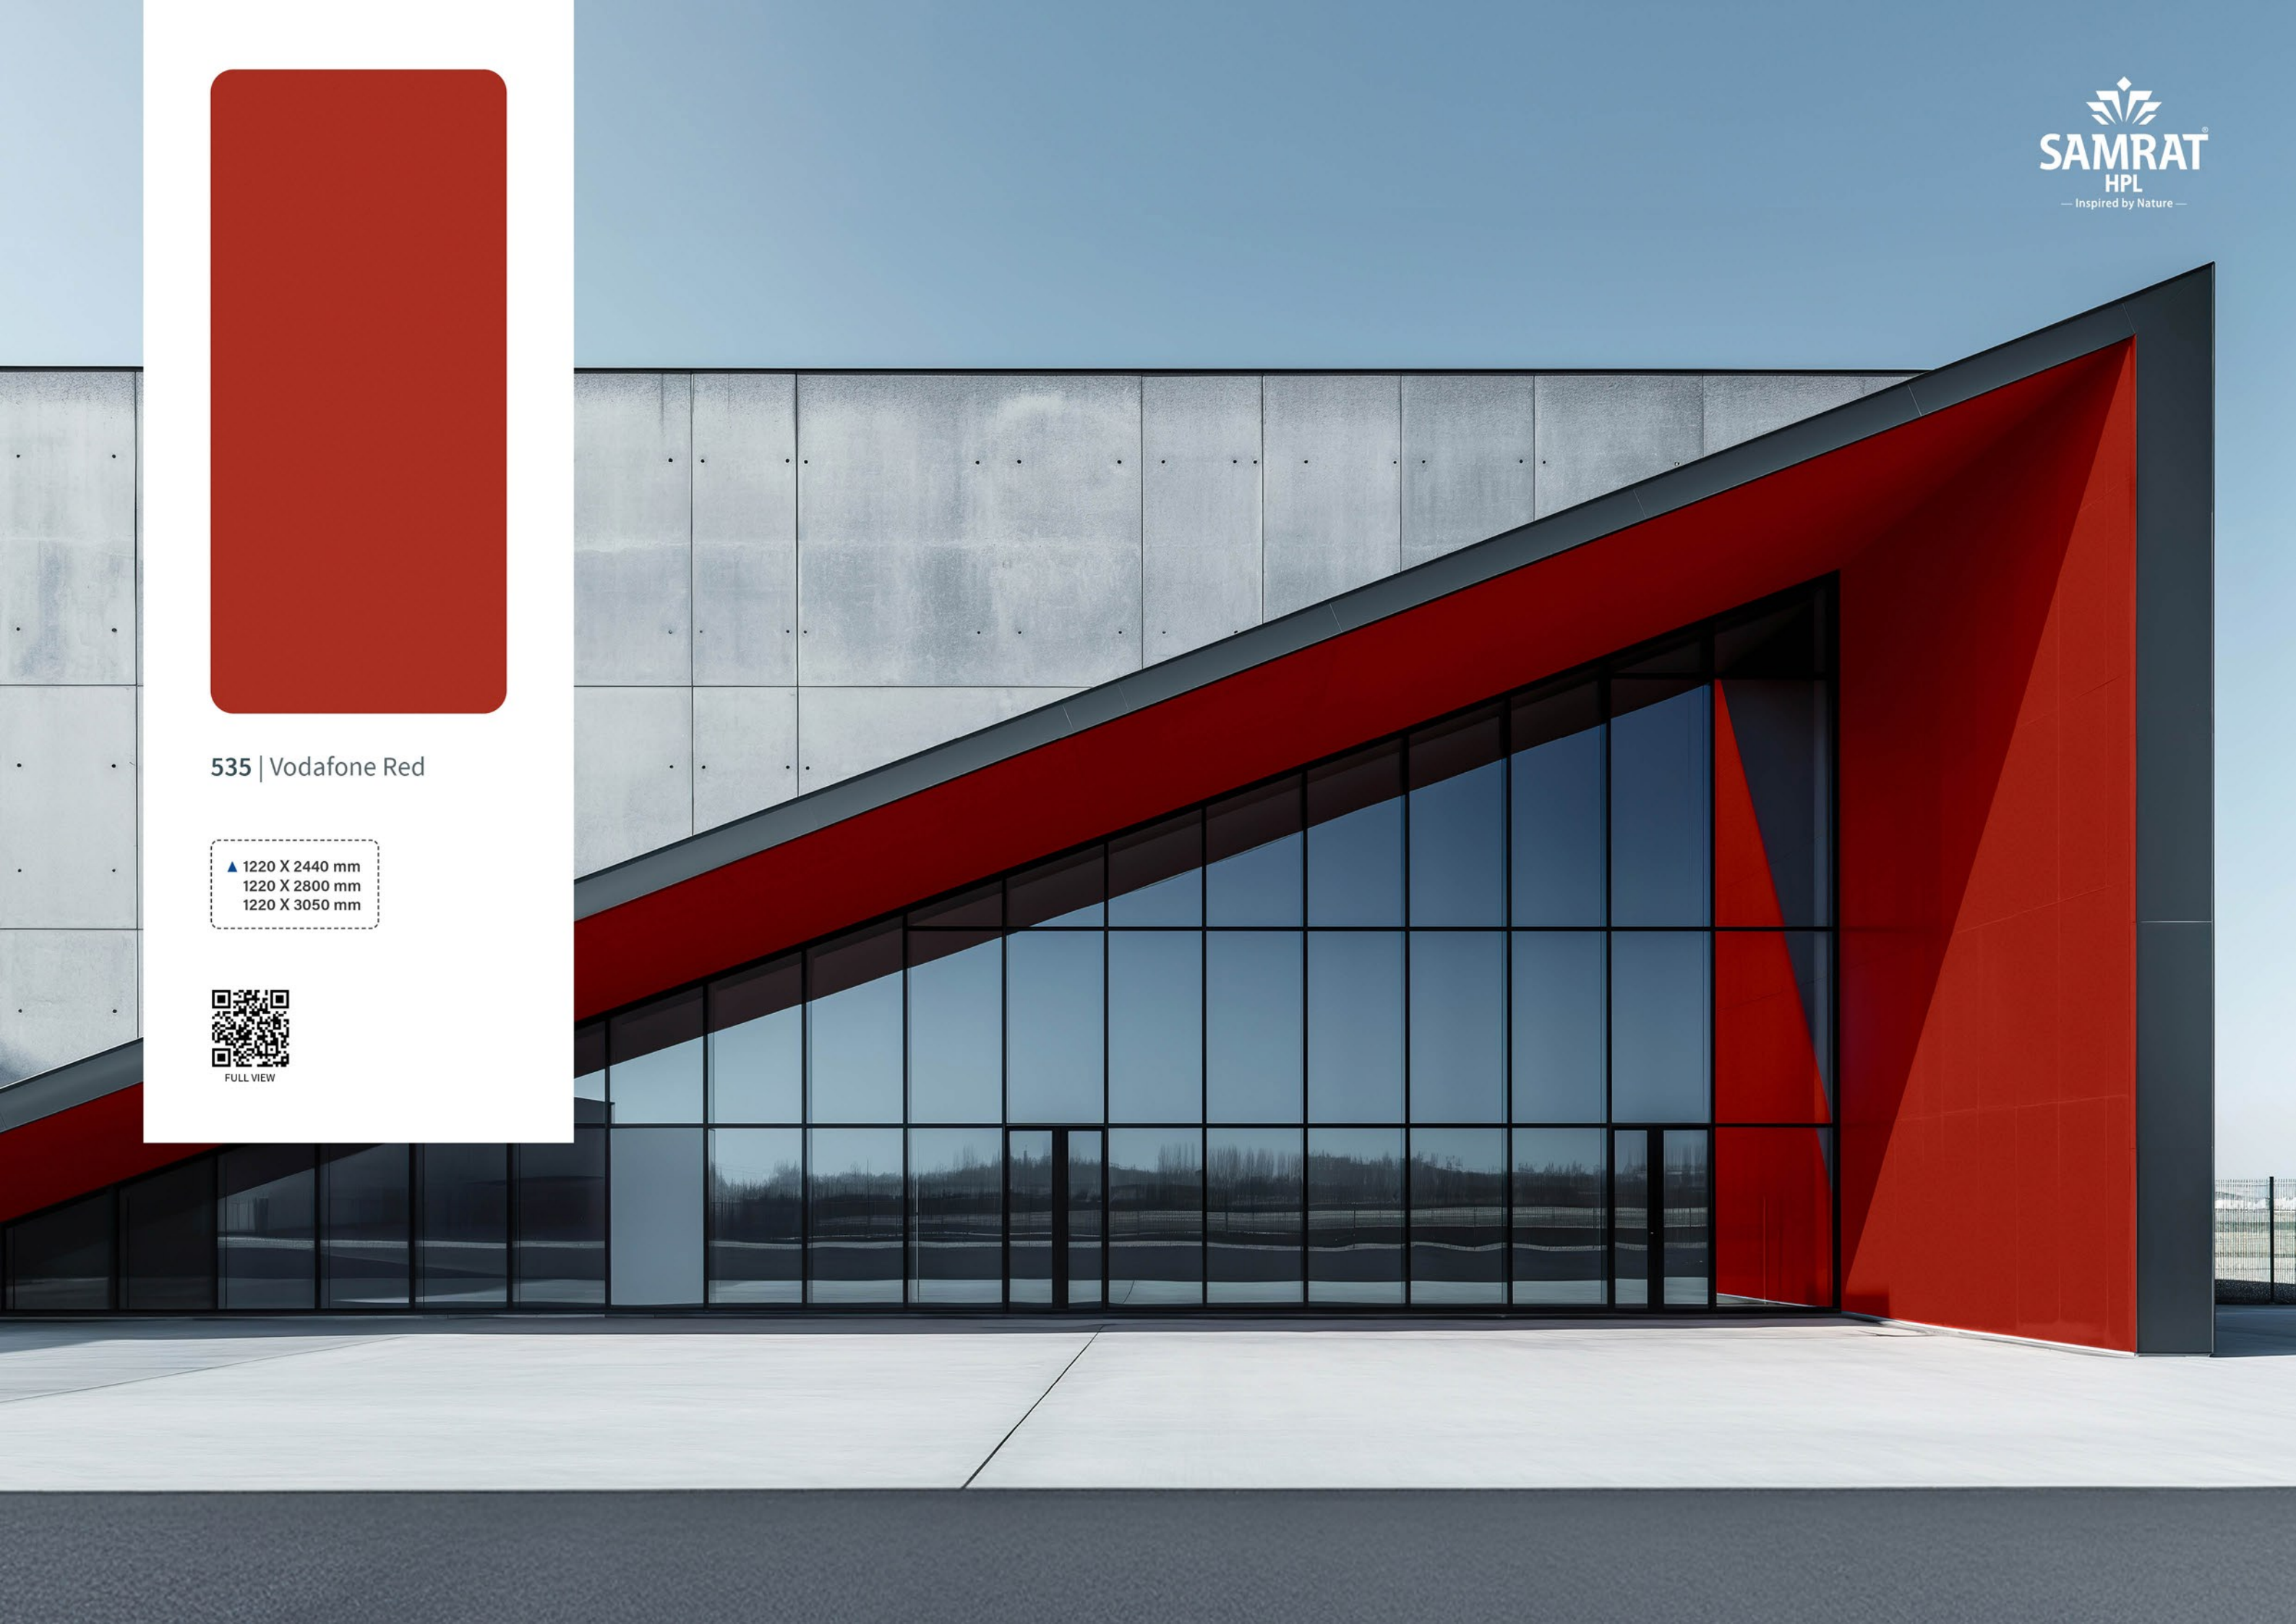

FULL VIEW

535 | Vodafone Red

▲ 1220 X 2440 mm
1220 X 2800 mm
1220 X 3050 mm

FULL VIEW

533 | Bordeaux

▲ 1220 X 2440 mm
1220 X 2800 mm
1220 X 3050 mm

FULL VIEW

547 | ORANGE

▲ 1220 X 2440 mm
1220 X 2800 mm
1220 X 3050 mm

FULL VIEW

549 | Classic Orange

▲ 1220 X 2440 mm
1220 X 2800 mm
1220 X 3050 mm

FULL VIEW

383 | Mud-ash

- ▲ 1220 X 2440 mm
1220 X 2800 mm
1220 X 3050 mm
- ◆ 1300 X 2800 mm
1300 X 3050 mm