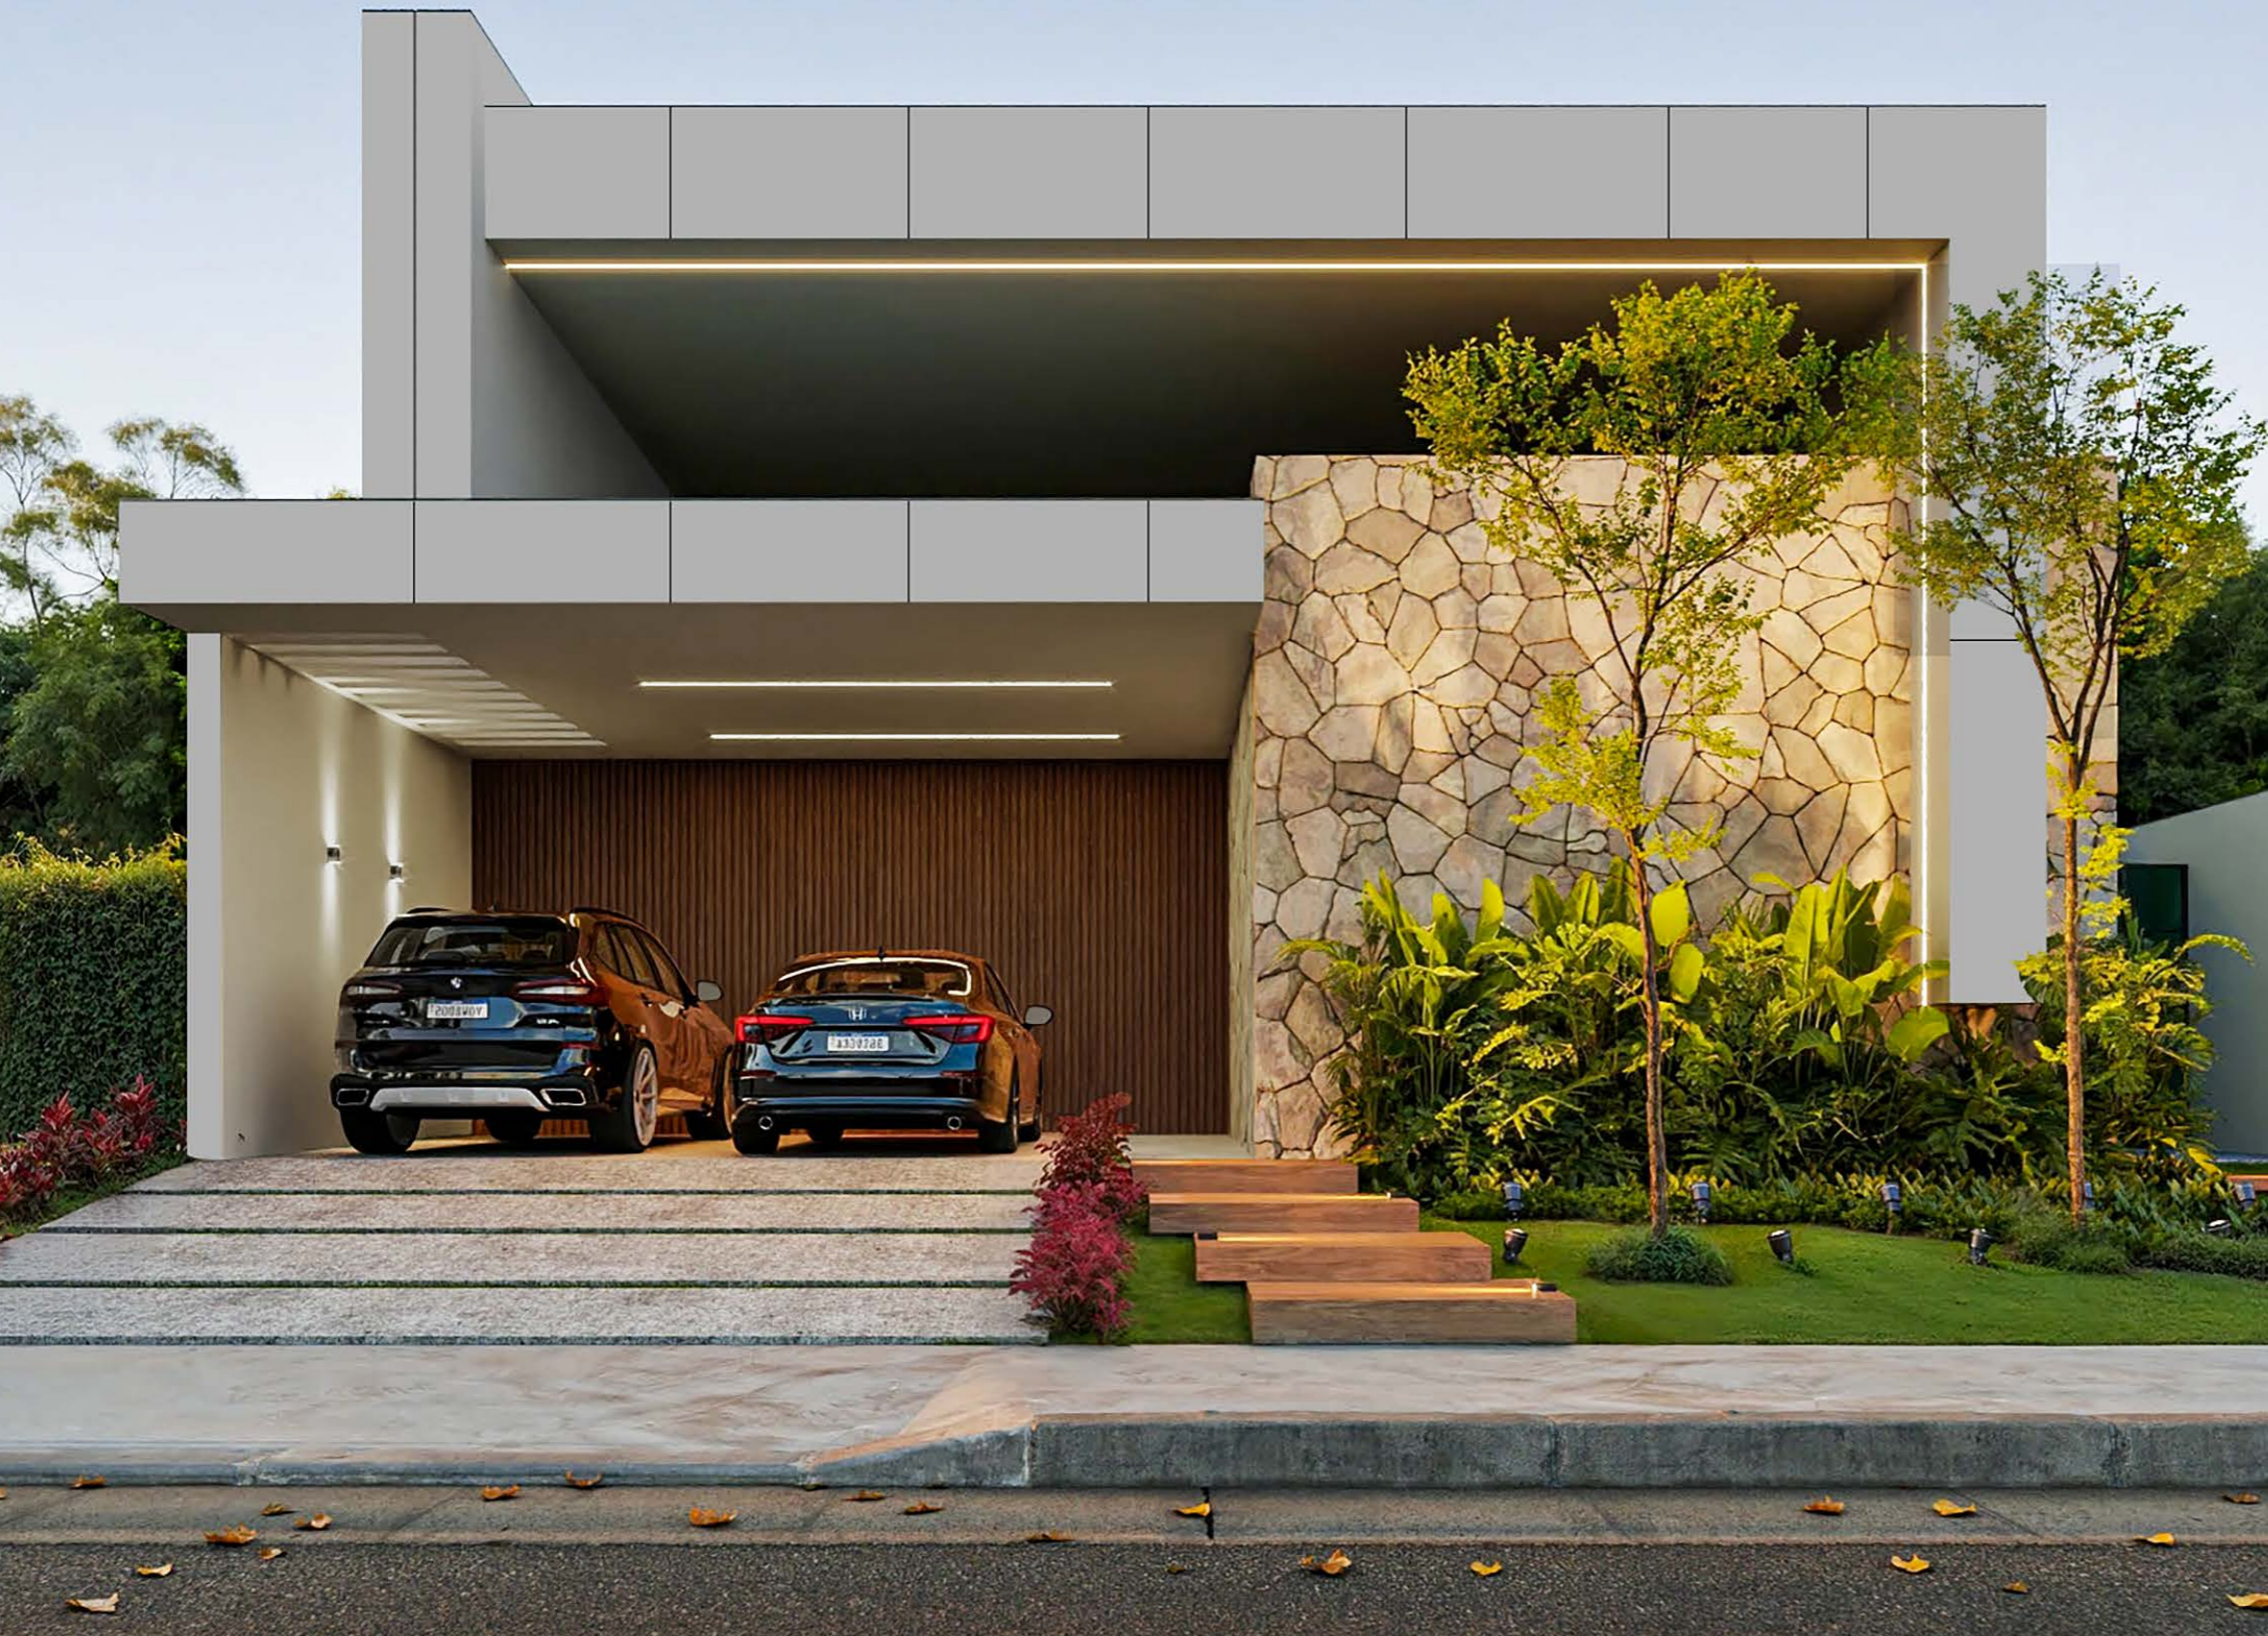

362 | Pewter Grey

- ▲ 1220 X 2440 mm
- 1220 X 2800 mm
- 1220 X 3050 mm
- 1300 X 2800 mm
- 1300 X 3050 mm

FULL VIEW