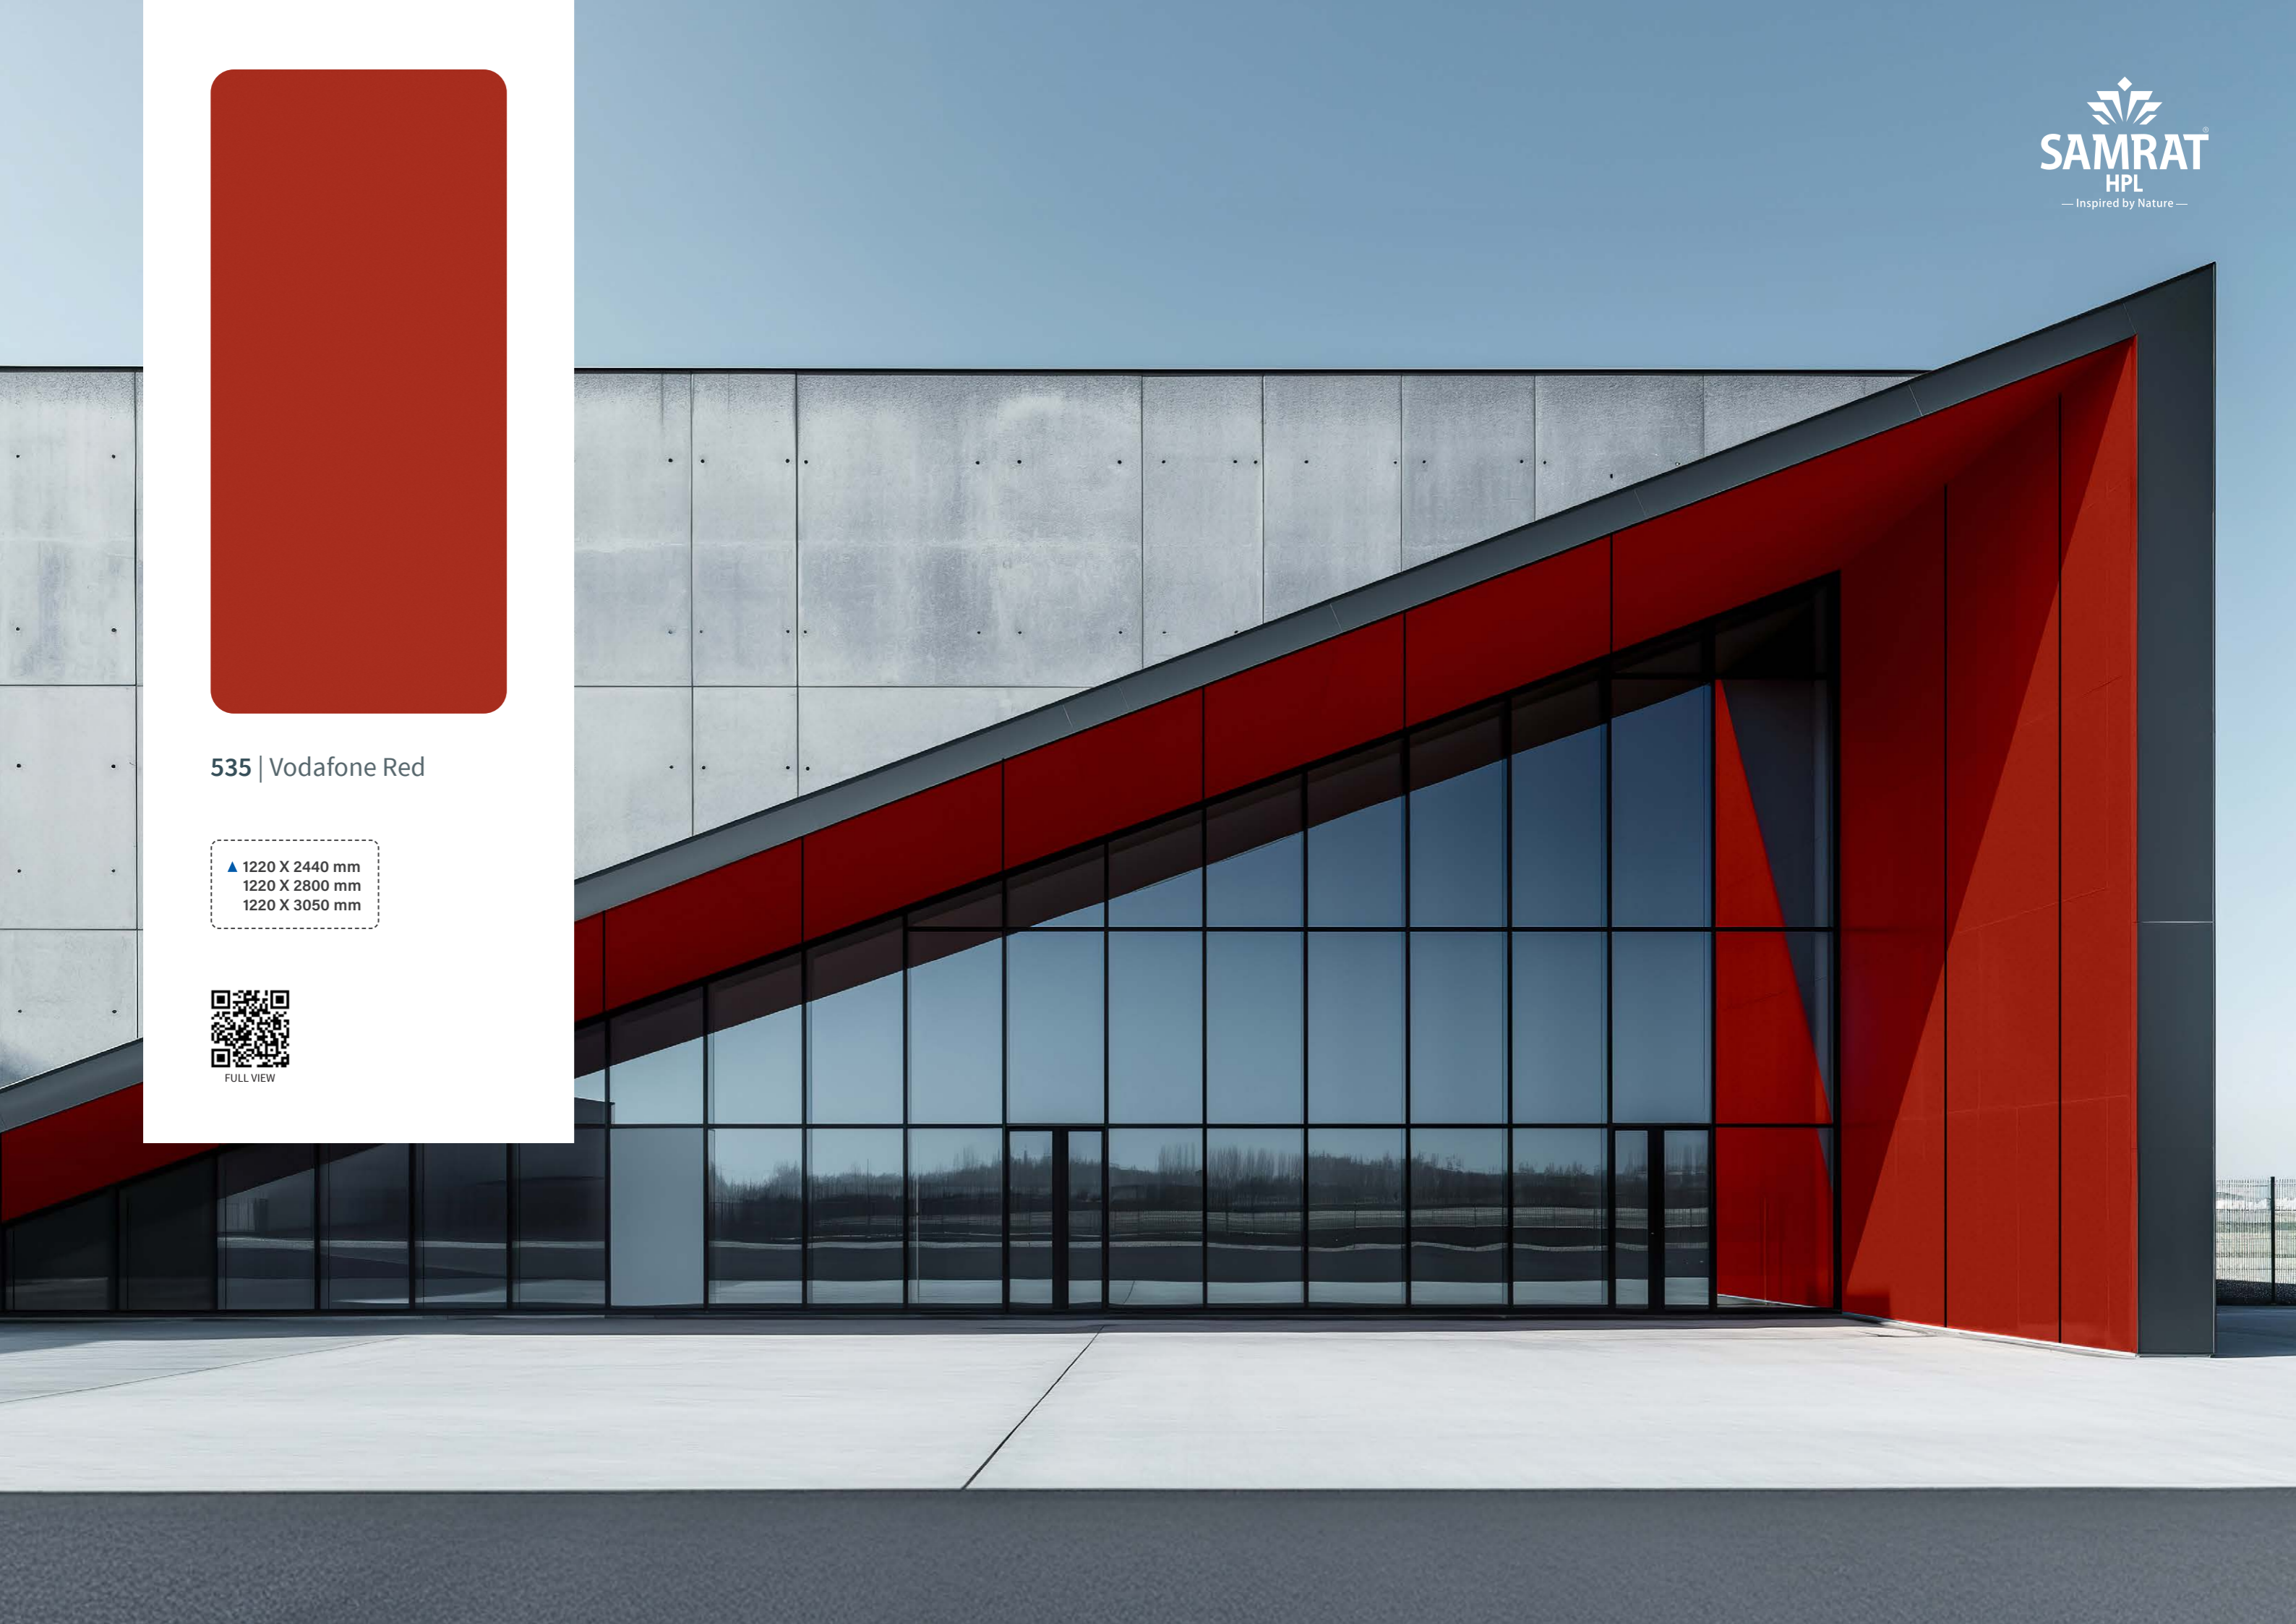

- ▲ 1220 X 2440 mm
1220 X 2800 mm
1220 X 3050 mm
- ◆ 1300 X 2800 mm
1300 X 3050 mm

FULL VIEW

535 | Vodafone Red

▲ 1220 X 2440 mm
1220 X 2800 mm
1220 X 3050 mm

FULL VIEW

533 | Bordeaux

▲ 1220 X 2440 mm
1220 X 2800 mm
1220 X 3050 mm

FULL VIEW

547 | ORANGE

▲ 1220 X 2440 mm
1220 X 2800 mm
1220 X 3050 mm

FULL VIEW

549 | Classic Orange

▲ 1220 X 2440 mm
1220 X 2800 mm
1220 X 3050 mm

FULL VIEW

383 | Mud-ash