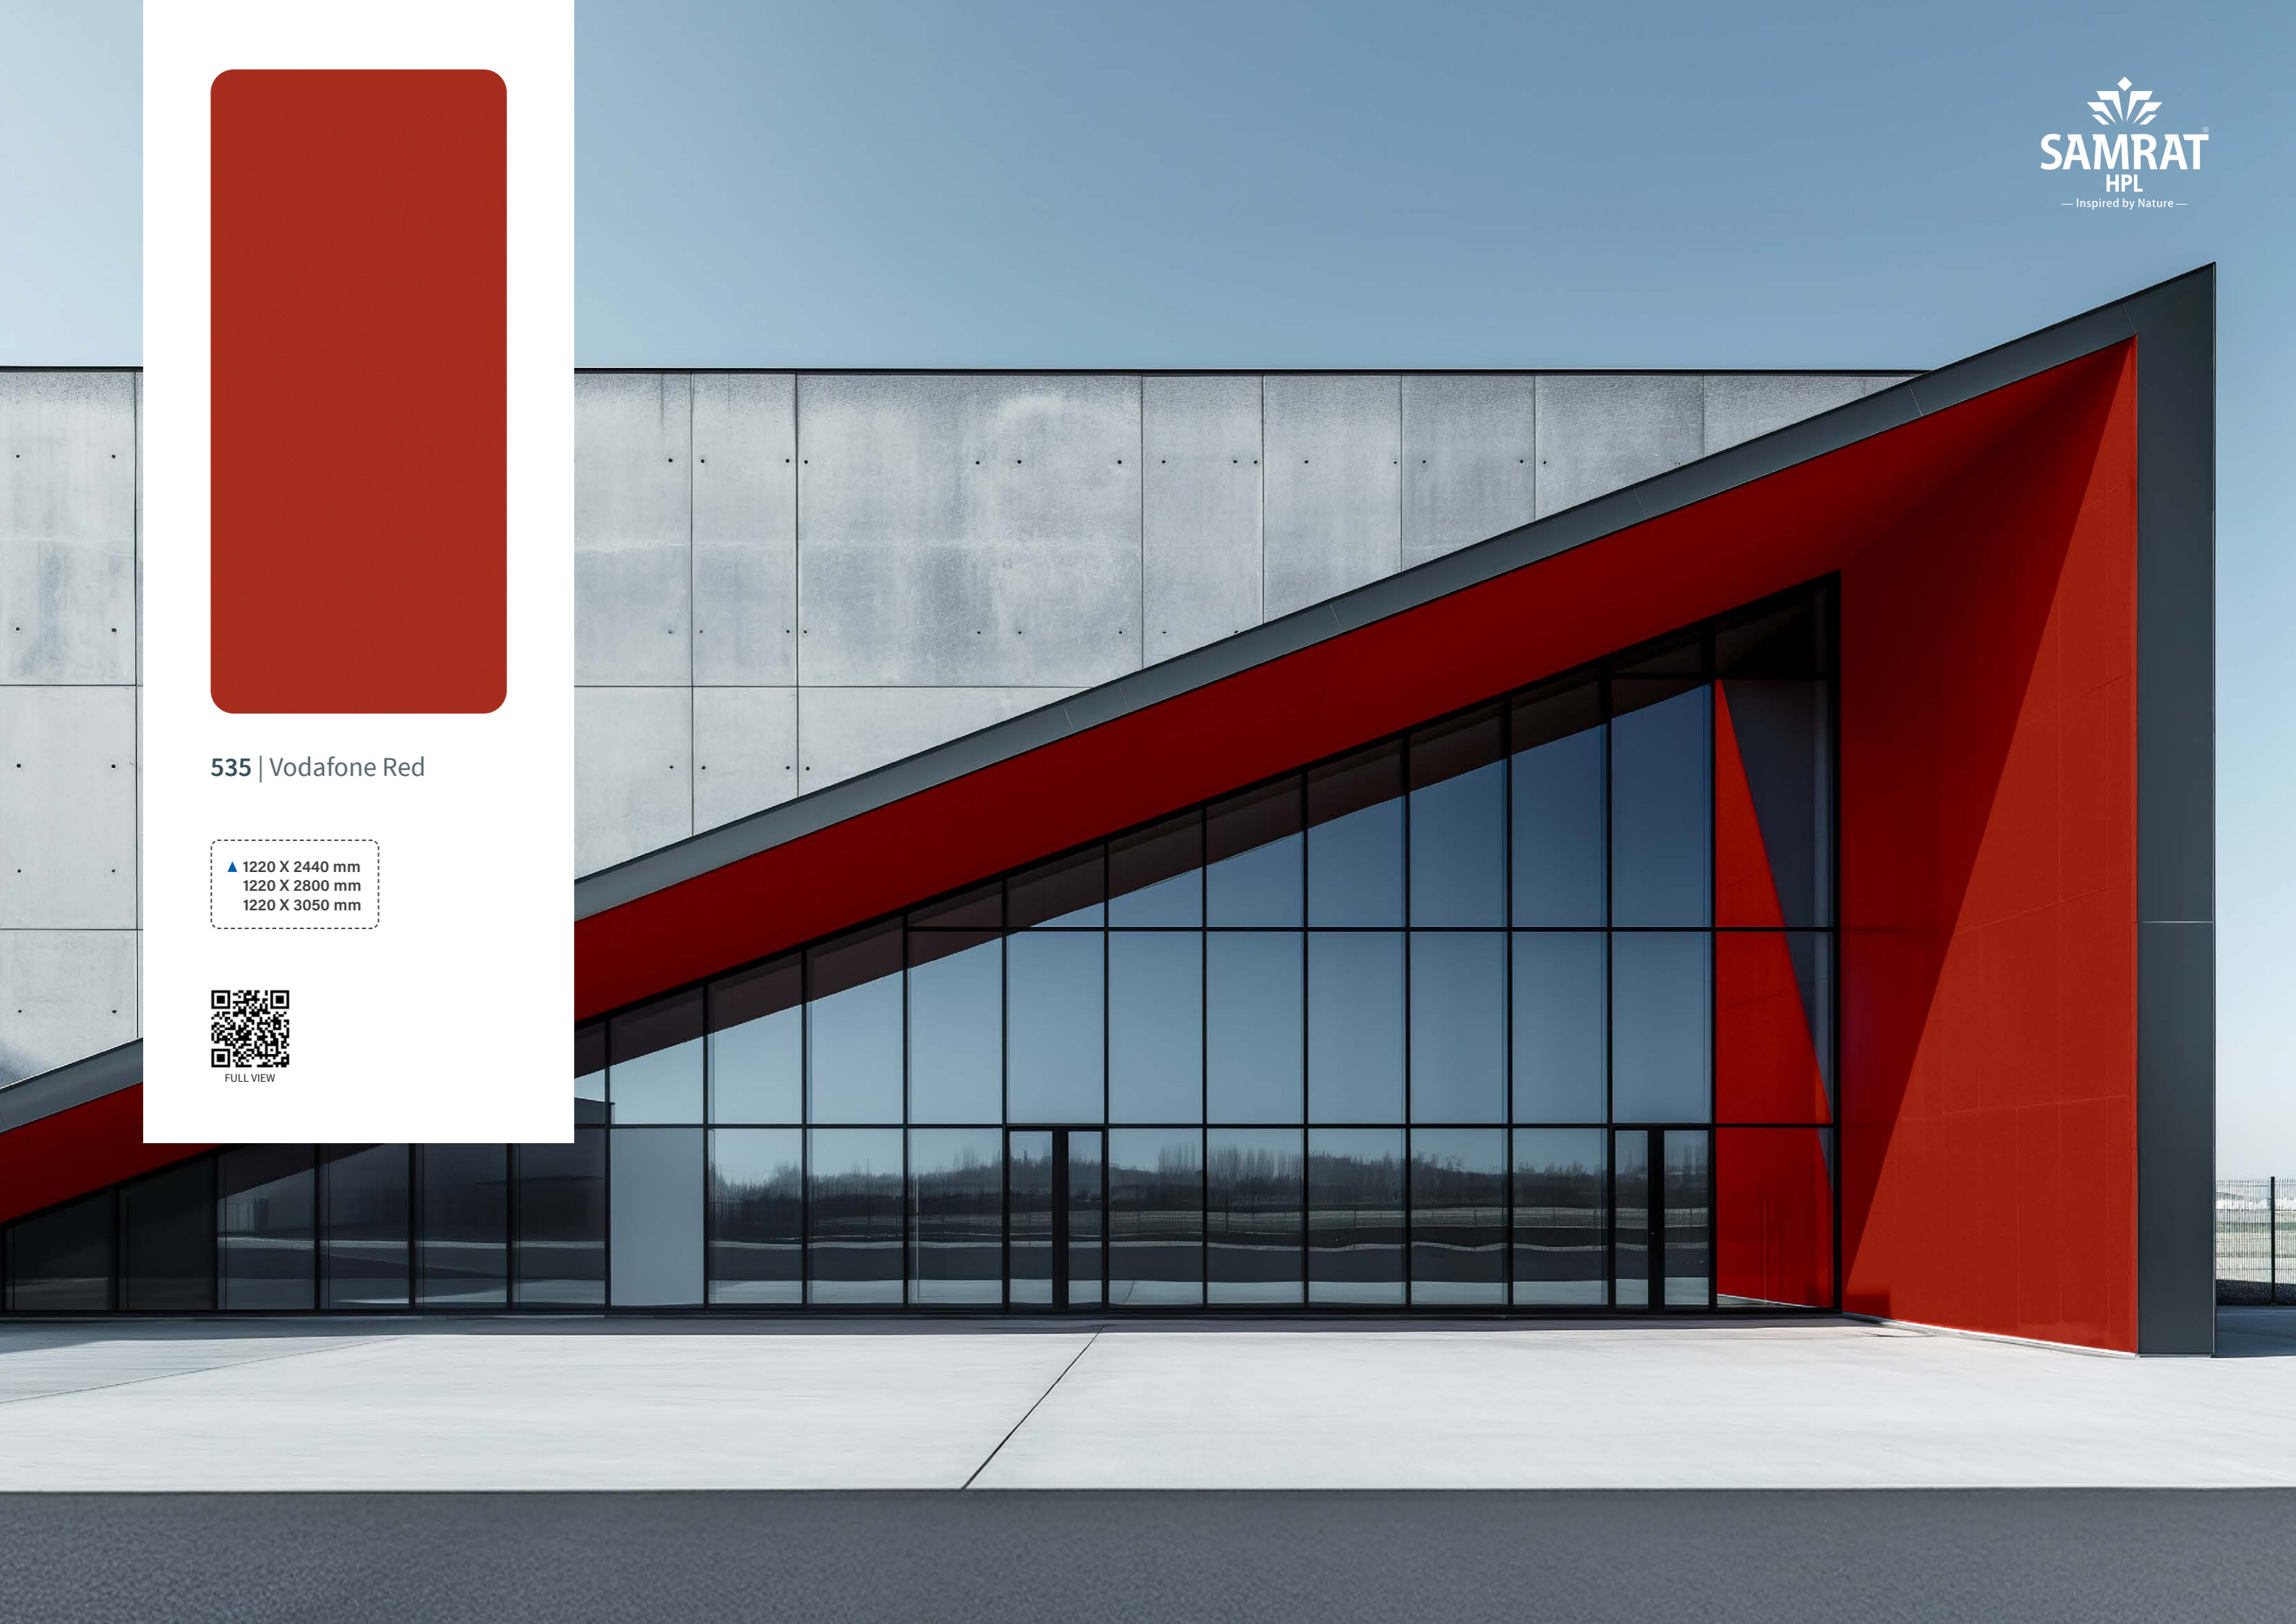

FULL VIEW

535 | Vodafone Red

▲ 1220 X 2440 mm
1220 X 2800 mm
1220 X 3050 mm

FULL VIEW

533 | Bordeaux

▲ 1220 X 2440 mm
1220 X 2800 mm
1220 X 3050 mm

FULL VIEW

547 | ORANGE

▲ 1220 X 2440 mm
1220 X 2800 mm
1220 X 3050 mm

FULL VIEW

549 | Classic Orange

- ▲ 1220 X 2440 mm
- ▲ 1220 X 2800 mm
- ▲ 1220 X 3050 mm

FULL VIEW

383 | Mud-ash

- ▲ 1220 X 2440 mm
1220 X 2800 mm
1220 X 3050 mm
- ◆ 1300 X 2800 mm
1300 X 3050 mm